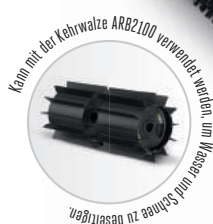

Mit dem neuen Kehrbürsten-Aufsatz
lässt sich Laub und Moos problemlos
von harten Oberflächen beseitigen.

Kann mit der Kehrwalze ARB2100 verwendet werden um Moos und Laub von Schotter zu beseitigen.

10 Stäbe aus Kohlefaser schütteln Oliven
in kürzester Zeit von den Ästen herab.