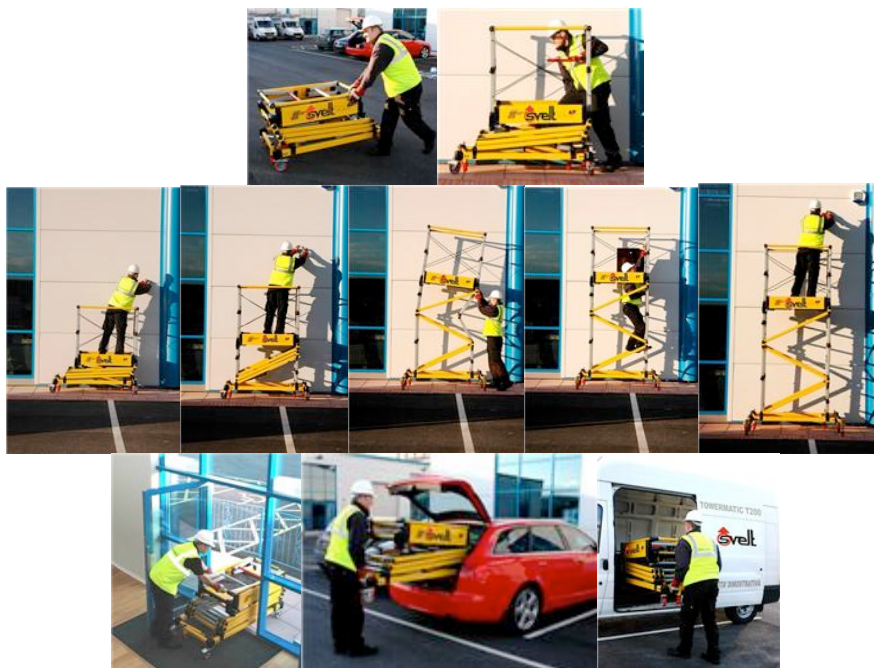

### Trabattello automatico TOWERMATIC T200

Il trabattello Towermatic T200 è l'evoluzione tecnologica del trabattello tradizionale che da prodotto modulare smontabile diventa un pezzo unico apribile per un utilizzo immediato senza bisogno di montaggio. Towermatic è già pre-montato ed è rapidissimo da elevare (pochi secondi) ! strutturato con un ingegnoso sistema a molle che consentono all'operatore di aprire il trabattello fino a m 3.00 con una leggera spinta verso l'alto. Una volta chiuso il Towermatic T200 è facile da spostare e passa attraverso porte standard. È realizzato in lega leggera di alluminio ad altissima resistenza ed è inattaccabile dalla ruggine.

#### Caratteristiche tecniche

Ingombro di trasporto: m 1.53x0.93 o m 1.73x0.73  
Altezza chiuso: cm 80  
Altezza intermedie piano di lavoro: m 0.60/1.00/2.00  
Altezza totale max: m 3.00  
Altezza lavoro max: m 4.00  
Parapetto richiudibile: m 1.00  
Larghezza con stabilizzatori aperti: m 1.86  
Peso: kg 80  
Piano di calpestio: m1.00x0.70  
Passo gradini zigrinati: cm 30  
4 Ruote con freno: Ø mm125  
Portata: kg 150 (compresa una persona)